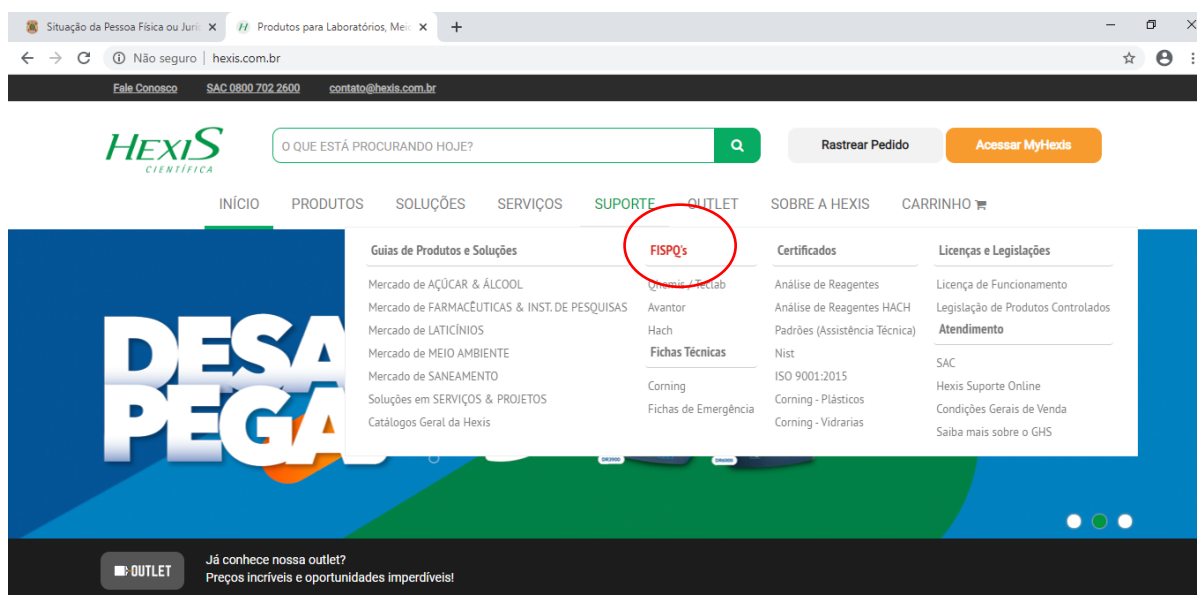

Tutorial para pesquisar FISPQ no site da Hexis

Entrar no site da Hexis: www.hexis.com.br

Colocar o mouse em cima da aba suporte, e depois clicar em FISPQ'S.

Após abrir a tela abaixo escolher o fabricante, exemplo: Thermo / Orion.

Irá abrir o link abaixo.

Digitar o código complementar do item, está informação vai na nota fiscal ou na etiqueta do item.

Clicar em pesquisa.

Vai aparecer assim:

HEXIS CIENTÍFICA

Q QUE ESTÁ PROCURANDO HOJE?