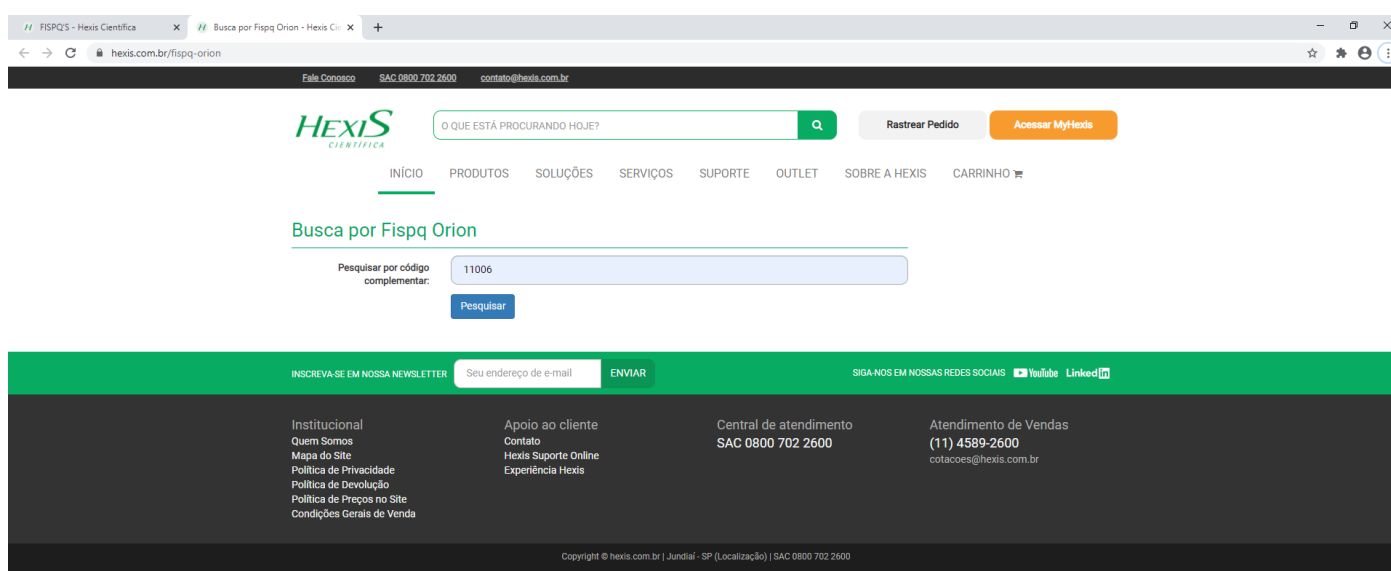

Tutorial para pesquisar FISPQ no site da Hexis

Entrar no site da Hexis: www.hexis.com.br

Colocar o mouse em cima da aba suporte, e depois clicar em FISPQ'S.

Após abrir a tela abaixo escolher o fabricante, exemplo: Thermo / Orion.

Irá abrir o link abaixo.

Digitar o código complementar do item, está informação vai na nota fiscal ou na etiqueta do item.

Clicar em pesquisa.

Vai aparecer assim:

HEXIS CIENTÍFICA

Q QUE ESTÁ PROCURANDO HOJE?