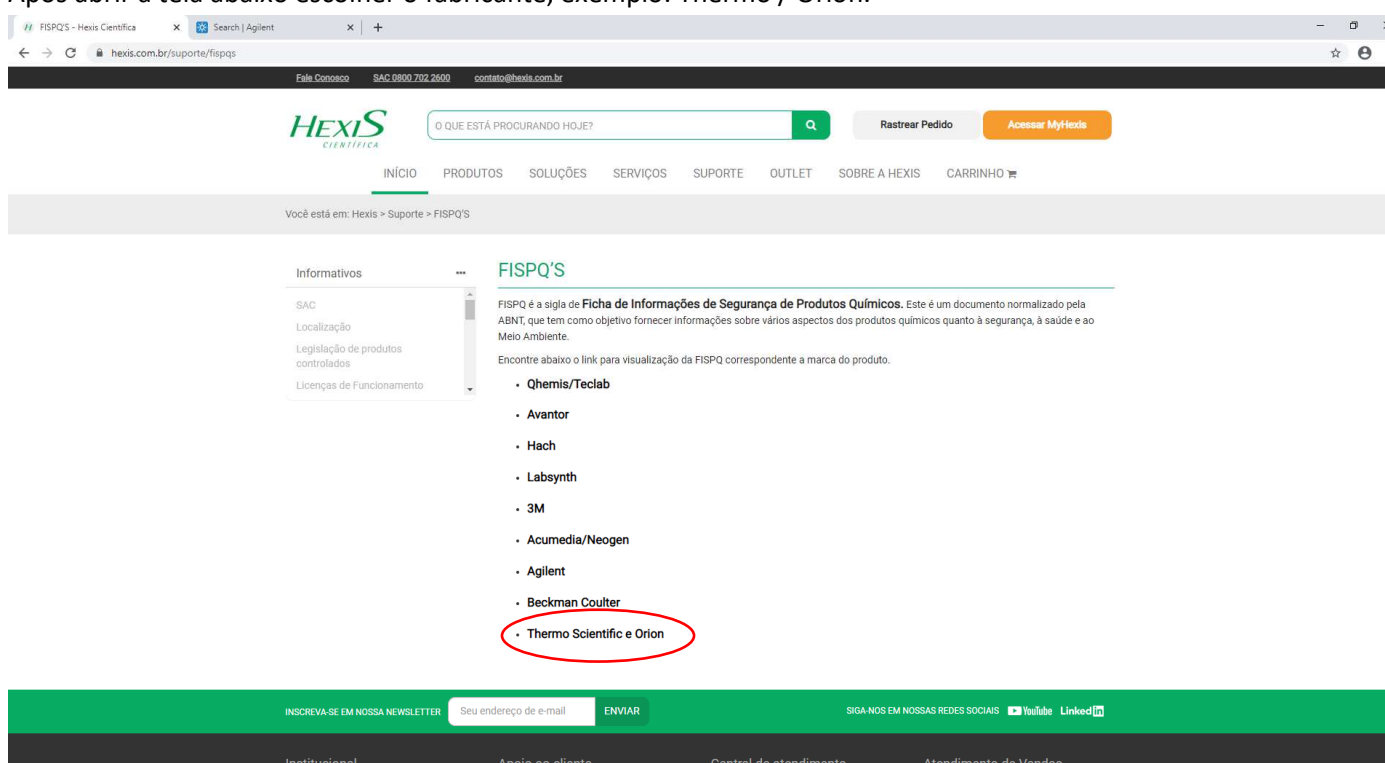

Tutorial para pesquisar FISPQ no site da Hexis

Entrar no site da Hexis: www.hexis.com.br

Colocar o mouse em cima da aba suporte, e depois clicar em FISPQ'S.

Após abrir a tela abaixo escolher o fabricante, exemplo: Thermo / Orion.

Irá abrir o link abaixo.

Digitar o código complementar do item, está informação vai na nota fiscal ou na etiqueta do item.

Clicar em pesquisa.

Vai aparecer assim:

HEXIS CIENTÍFICA

Q QUE ESTÁ PROCURANDO HOJE?